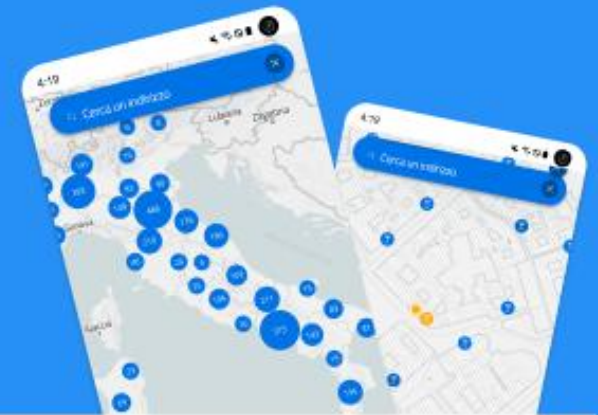

Come Funziona l'App WIFI.ITALIA.IT ?

1. Registrati

Crea il tuo account per accedere al servizio.
Segui la procedura e completa la registrazione o
collegati attraverso il sistema pubblico di identità
digitale

3. Cerca

Trova il punto hotspot più vicino! La mappa e la
ricerca geografica ti permetteranno di scoprire
quali siano le zone coperte dalle rete, e come
raggiungerle

2. Configura

Una volta avvenuta la registrazione,
l'applicazione richiederà di configurare
la rete certificata **wifi.italia.it**

4. Connettiti

Avvicinati ad un hotspot **wifi.italia.it**,
connettiti automaticamente e naviga!

La connettività gratuita verso la #SmartNation!

#PIAZZAWIFIITALIA